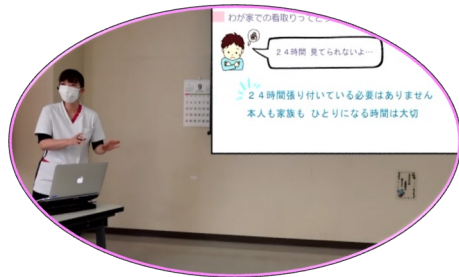

# 後閑愛実 講演スタイル

リアル（対面）講演 スライドなしでも対応可能

少人数から  
大人数まで  
対応可能

オンライン講演

スライドのイラストは  
マルチクリエイターのゆき味さんに  
お願いしています。  
可愛いイラストに癒されると好評

リアル配信中に  
画面にスライドを合成できます。  
視聴者を飽きさせない工夫をします。

ハイブリット（対面&オンライン）講演

ハイブリット講演の場合のお願い

- ◆ ハイブリット講演の場合は、規模によりサポートスタッフが同行することがあります。（料金の割増は必要ありません）。
- ◆ 機材設置と配信テストのため準備に1時間程度お時間をいただきます。（リアルのみは、15分程度あれば大丈夫です）
- ◆ 舞台上の椅子1脚とテーブルのほかに、もう1セット（椅子とテーブル）をご準備ください。

オンラインとハイブリット講演は  
後日アーカイブ配信できます。  
こちらでYouTubeに限定配信します。  
（期間限定あり）